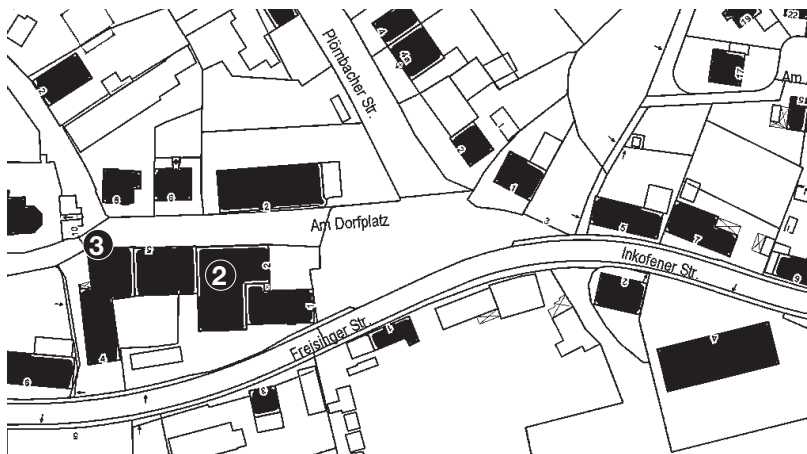

Lageplan

Unterrichtsorte Zolling

1 Rathaus

2 Kinder- u. Jugendhaus

3 Grund- und Mittelschule

4 Dreifachturnhalle/Gymnastikraum

Lageplan

Attenkirchen

- 1** Mehrzweckhalle, Schulstraße 6a
- 2** Schulküche, Schulstraße 6a
- 3** Bibliothek, Theatersaal, Schulstraße 6
- 4** Kindergarten, Schulstraße 8
- 5** Gemeindezentrum, Hauptstraße 5
- 6** Bürgersaal, Hauptstraße 5a

Lageplan

Haag a. d. Amper

- 1** Rathaus, Am Dorfplatz 1 – Räume der Mittagsbetreuung
- 2** Turnhalle und Gymnastikraum, Am Dorfplatz 2
- 3** Marina-Thudichum-Grundschule, Pfarrer-Weingand-Straße 5
- 4** Kindergarten, Inkofener Str. 4

Lageplan

Wolfersdorf

- 1** FFW-Haus, Hauptstraße 39
- 2** Grundschule, Ringstraße 12
- 3** Kindergarten, Am Kindergarten 1