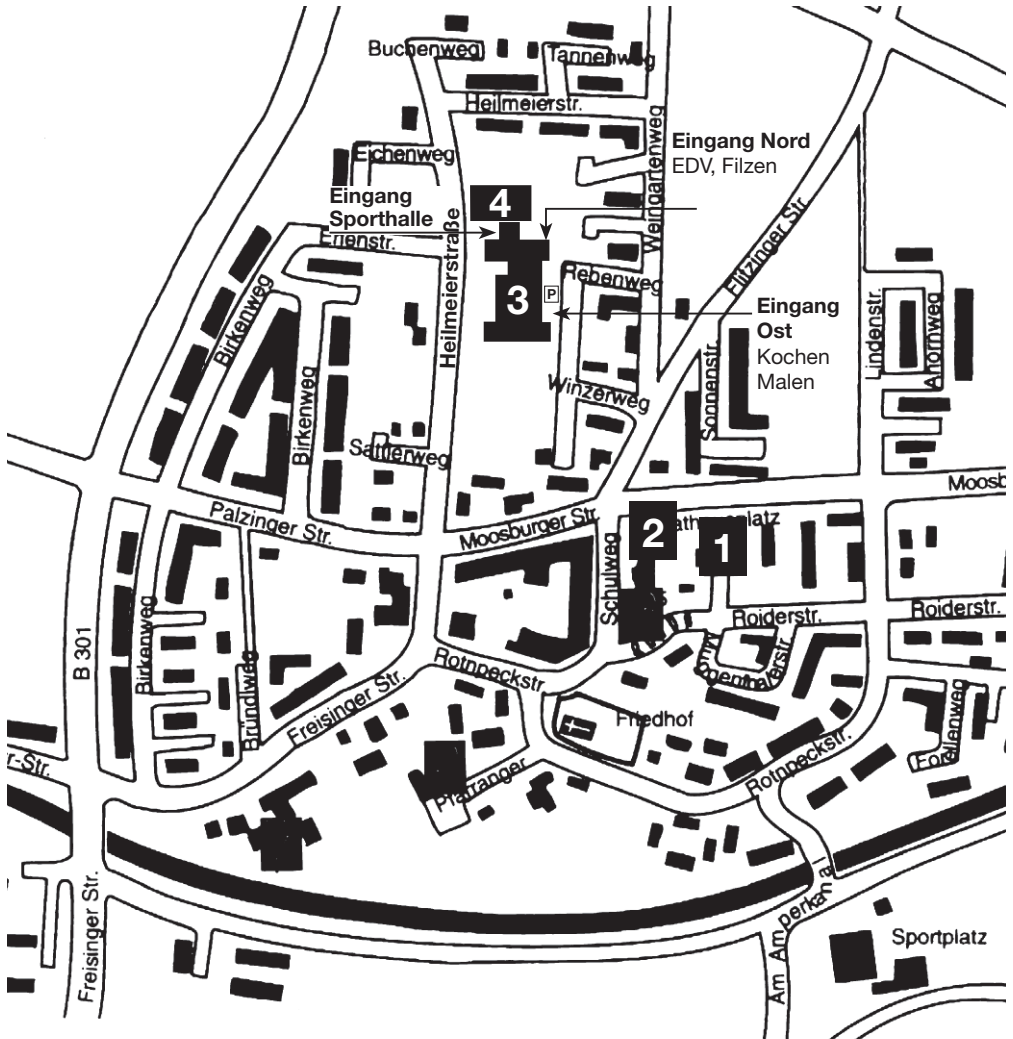

Lageplan

Unterrichtsorte Zolling

1 Rathaus

2 Kinder- u. Jugendhaus

3 Grund- und Mittelschule

4 Dreifachturnhalle/Gymnastikraum

Lageplan

Attenkirchen

- 1** Mehrzweckhalle, Schulstraße 6a
- 2** Schulküche, Schulstraße 6a
- 3** Bibliothek, Theatersaal, Schulstraße 6
- 4** Kindergarten, Schulstraße 8
- 5** Gemeindezentrum, Hauptstraße 5
- 6** Bürgersaal, Hauptstraße 5a

Lageplan

Haag a. d. Amper

- 1** Rathaus, Am Dorfplatz 1 – Räume der Mittagsbetreuung
- 2** Turnhalle und Gymnastikraum, Am Dorfplatz 2
- 3** Marina-Thudichum-Grundschule, Pfarrer-Weingand-Straße 5
- 4** Kindergarten, Inkofener Str. 4

Lageplan

Wolfersdorf

- 1** FFW-Haus, Hauptstraße 39
- 2** Grundschule, Ringstraße 12
- 3** Kindergarten, Am Kindergarten 1